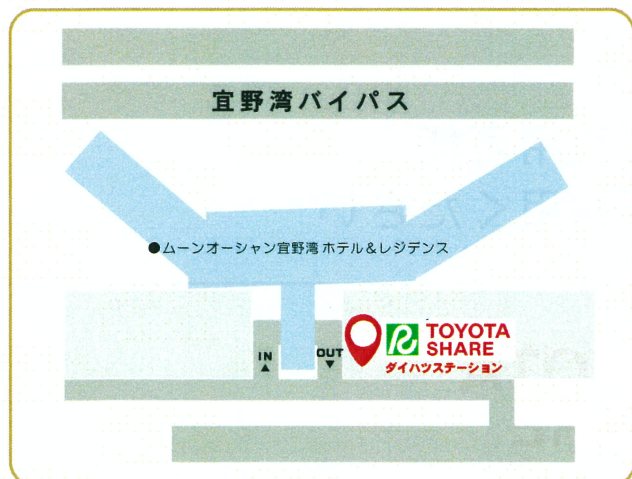

TOYOTA SHARE

ダイハツステーション

駐車場に、カーシェアサービス「TOYOTA SHARE」をご用意しております。
スマートフォンのアプリ操作のみで、好きな時間に車をレンタルできるサービスです。

タント 4人乗り / 660CC

料金

| | |
|-------------------------|--------|
| 15分 | 220円 |
| 6時間 | 5,610円 |
| 12時間 | 5,940円 |
| 24時間 | 7,810円 |
| 超過料金(1時間) | 1,210円 |
| 超過料金(24時間) | 6,600円 |
| 距離加算 6時間超利用時、1km毎に生じる料金 | 16円/km |

ロッキー 5人乗り / 1200CC

料金

| | |
|-------------------------|---------|
| 15分 | 220円 |
| 6時間 | 8,250円 |
| 12時間 | 9,460円 |
| 24時間 | 10,340円 |
| 超過料金(1時間) | 1,870円 |
| 超過料金(24時間) | 9,460円 |
| 距離加算 6時間超利用時、1km毎に生じる料金 | 16円/km |

※ご利用料金はショート料金、時間料金、超過料金を最も安い組み合わせで適用いたします。

場所 : ホテル駐車場 (出口側)

24時間アプリ
ひとつでスマートに！

最短
利用時間 15分

220円～

お問合せ窓口 (受付時間/24時間年中無休)
TEL. 0800-666-2077 (無料)

ご利用ガイドはこちら >>

さあ、カーシェアをはじめよう -5ステップガイド-