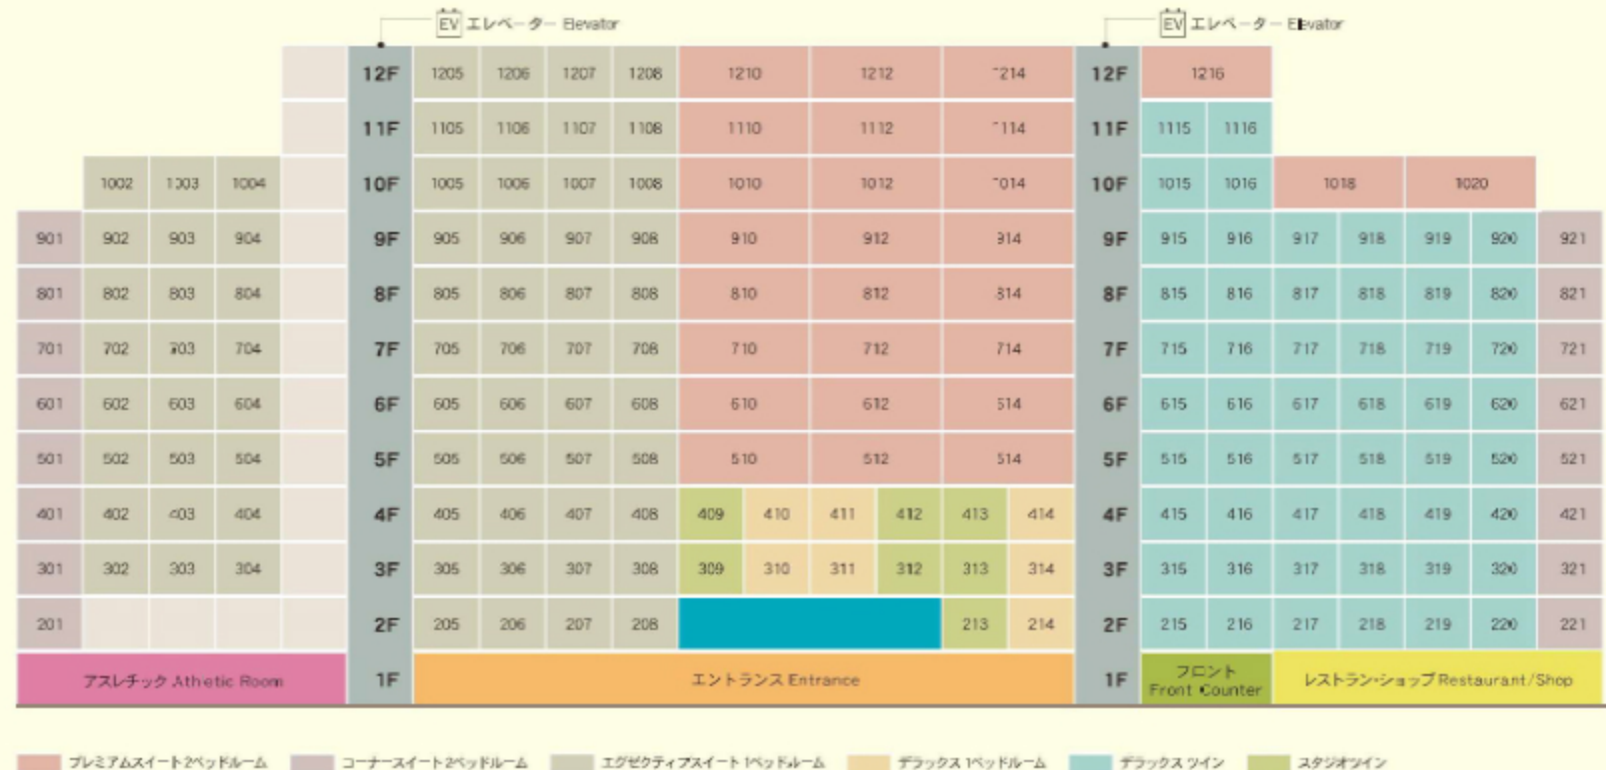

全館のご案内

Hotel Gaido

■ プレミアムスイート2ベッドルーム
 ■ コーナースイート2ベッドルーム
 ■ エグゼクティブスイート1ベッドルーム
 ■ デラックス1ベッドルーム
 ■ デラックスツイン
 ■ スタジオツイン

客室のご案内

Guestroom Floor Plans

**プレミアムスイート
2ベッドルーム**

客室床面積/86㎡
客室数/27室
定員/4名様

**コーナースイート
2ベッドルーム**

客室床面積/86㎡
客室数/16室
定員/4名様

**エグゼクティブスイート
1ベッドルーム**

客室床面積/64㎡
客室数/68室
定員/2名様

デラックスツイン

客室床面積/47㎡
客室数/62室
定員/2名様

**デラックス
1ベッドルーム**

客室床面積/44㎡
客室数/7室
定員/2名様

スタジオツイン